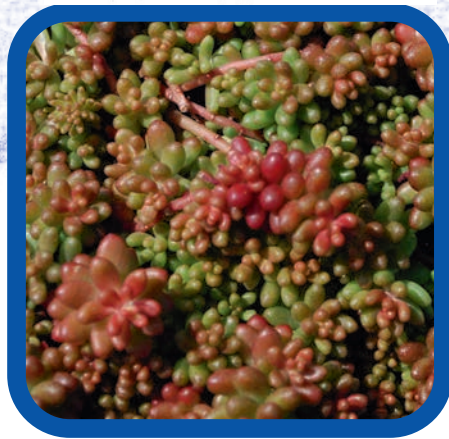

<i>Latin name</i>	<i>Variety</i>	cm	 I - XII	 Colour	
<i>Sedum stoloniferum</i>	standard	20	V VII	pink	+++
<i>Sedum ternatum</i>	standard	<10	V VI	white	++
<i>Sedum tetractinum</i>	CORAL REEF	10-15	VII VIII	white pale pink	+
<i>Sedum ussuriense</i>	standard	35	VII X	red	+++
<i>Sempervivum arachnoideum</i>	selected	<10	VII VIII	red shades	+++
<i>Sempervivum calcareum</i>	selected	<10	VI VIII	white	+++
<i>Sempervivum montanum</i>	selected	<10	VI VIII	rose	+++

Sedum acre
GREEN CARPET

	5-10		+
	V-VII		0,3 1
			96 72 40

Sedum acre
OKTOBERFEST

	5-10		+
	V-VII		0,3 1
			96 72 40

Sedum acre
YELLOW QUEEN

	5-10		+
	V-VII		0,3 1
			96 72 40

Sedum album
ATHOUM

	10-15		++
	V-VIII		0,3 1
			96 72 40

Sedum album
CORAL CARPET

	<10		++
	V-VI		0,3 1
			96 72 40

Sedum album
MURALE

	<10		+++
	V-VI		0,3 1
			96 72 40

Sedum cauticola
BERTRAM ANDERSON

	<10		++
	V-VIII		0,3 1
			96 72 40

Sedum cauticola
LIDAKENSE