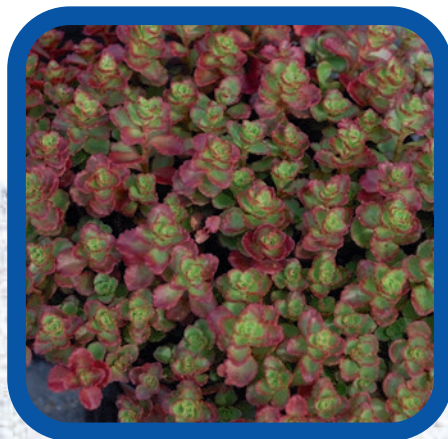

Sedum spurium
COCCINEUM

	10-15		+++
	VI-IX		0,3 1
			96 72 40