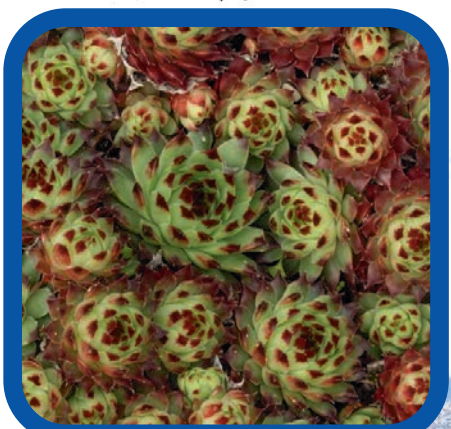

Sempervivum calcareum
selected

	<10		+++		
	VI-VIII			0,3	1
				96	72 40